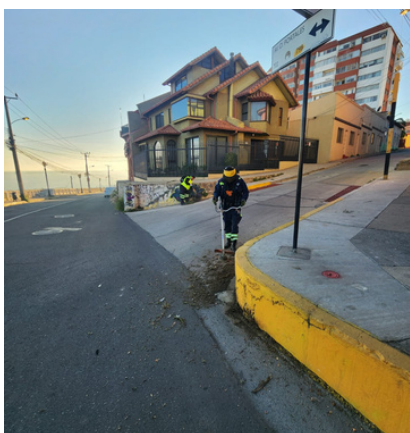

LIMPIEZA Y RECUPERACIÓN DE ESPACIOS - CERRO BARÓN

Durante cinco jornadas de trabajo se realizaron operativos de limpieza y desmalezado en distintos puntos correspondientes a la jurisdicción de la Junta de Vecinos N°4 de Cerro Barón, específicamente en Escalera Pambía (conocida por la comunidad como Escalera Setimio), calle Cueto, Petrarca, Blanco Viel y Av. Diego Portales. Estas acciones impulsadas por la Municipalidad de Valparaíso buscan contribuir al cuidado, bienestar y seguridad de vecinos y vecinas, promoviendo espacios más limpios y seguros para la comunidad, porque cuidar Valparaíso es tarea de todos y todas.

+569 4009 5023

TODOS LOS JUEVES

VEGA CON MITRE S/N
(EX MERCADO BARÓN)

¡Únete al grupo de
WhatsApp!

Les invitamos a sumarse al grupo de WhatsApp de difusión de nuestras Oficinas Municipales de Zona. En este grupo como equipo de OMZ les vamos a enviar información importante respecto de:

- Operativos veterinarios, de desmalezado, vacunación, red salud popular, Todo a la Calle, entre otros servicios municipales desarrollados en nuestros territorios.

ÚNETE AQUÍ