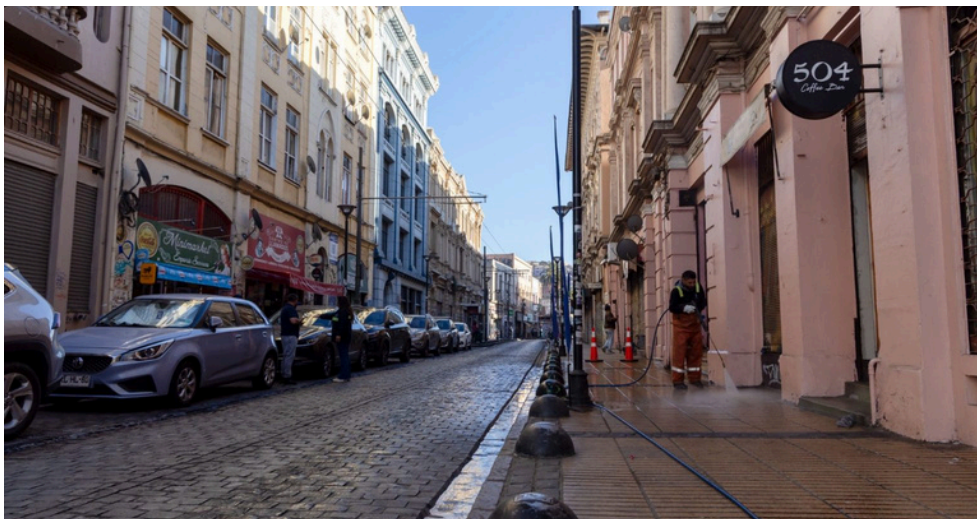

## BARRIO PUERTO CONTARÁ CON EQUIPOS MULTIPROPÓSITO DE LIMPIEZA URBANA

[VER MÁS](#)

Municipalidad de Valparaíso adquirirá dispositivos de limpieza, que permitirán realizar barrido mecanizado, hidrolavado y aspiración en calles, veredas y paseos peatonales.

## OPERATIVO TODO A LA CALLE

En coordinación con las Juntas de Vecinos N°7 y N°8, se realizó un nuevo operativo "Todo a la Calle" en el territorio de Barón, iniciativa impulsada por la Municipalidad de Valparaíso, mediante el Departamento de Asistencia Técnica (DAT), para el retiro de residuos voluminosos y la prevención de microbasurales en distintos sectores del cerro. Agradecemos a vecinos y vecinas por sumarse a esta jornada de limpieza y cuidado comunitario