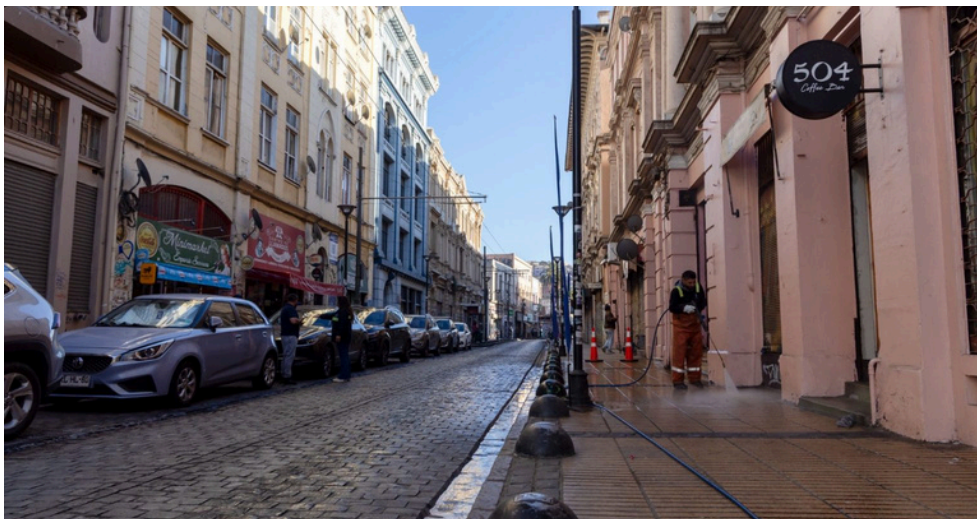

## BARRIO PUERTO CONTARÁ CON EQUIPOS MULTIPROPÓSITO DE LIMPIEZA URBANA

[VER MÁS](#)

Municipalidad de Valparaíso adquirirá dispositivos de limpieza, que permitirán realizar barrido mecanizado, hidrolavado y aspiración en calles, veredas y paseos peatonales.

## INSTALACIÓN DE BARRERA NEW JERSEY EN POBLACIÓN MUNICIPAL

Con el objetivo de resguardar un espacio recuperado para la comunidad, el Municipio realizó la instalación de barreras tipo New Jersey en la Población Municipal, en un sector donde anteriormente existía un basural ilegal. Gracias a la intervención y limpieza realizada por equipos municipales, el lugar logró recuperar una nueva imagen, evitando además nuevas descargas de residuos y contribuyendo al cuidado del entorno y la seguridad del sector. Solicitud realizada por la JV 179.

## VISITA SEDE ABANDONADA

En la sede social UV 140 se realizó una importante visita junto a representantes de la Corporación Municipal, Municipalidad, CESFAM de Rodelillo y el Consejo Local de Salud, con el objetivo de avanzar en un plan de recuperación del espacio comunitario. La jornada permitió dialogar sobre las principales necesidades del sector y coordinar acciones conjuntas para fortalecer este espacio de encuentro para vecinas y vecinos, promoviendo mejores condiciones para el desarrollo de actividades comunitarias, sociales y de salud.

## ARREGLO DE CIERRE PERIMETRAL CANCHA POBLACIÓN MUNICIPAL

Vecinas y vecinos de la Población Municipal participaron activamente en el mejoramiento del cierre perimetral la cancha, realizando arreglos y reforzamiento de la reja perimetral. Los trabajos se realizaron con material reutilizado proveniente de la cancha del sector Folklore, el cual fue donado tras el inicio del proyecto habitacional DS27 en dicho sector. Esta iniciativa, solicitada por la JV 179, permitió recuperar materiales en buen estado y fortalecer un importante espacio deportivo y comunitario para las familias del sector.